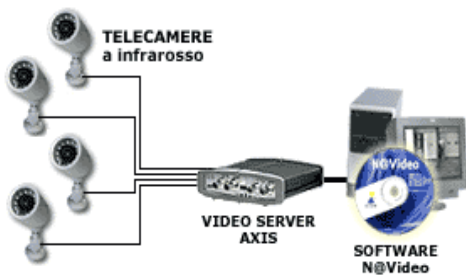

VIDEO KIT3 - INTERNO/ESTERNO GIORNO/NOTTE

Una soluzione completa per videosorvegliare aree interne ed esterne anche in totale oscurità. il kit offre anche la possibilità di aprire da remoto cancelli o accedere fari.

La telecamera a colori RE-BCC6 è racchiusa in un **robusto contenitore** in alluminio totalmente stagno di **5cm di diametro**. Incorpora un illuminatore ad **infrarossi** dalla portata massima di 10 metri in grado di vedere in ogni condizione, compreso il **buio assoluto**. L'illuminatore si **attiva automaticamente** quando la luminosità ambientale è insufficiente (immagini B/N).

GESTIONE ANCHE DA REMOTO, VIA INTERNET

Costo del kit **1.730 euro** + IVA

Il kit è composto da:

- 4 telecamere RE-BCC6 ad infrarosso (con ccd Sony)
- 1 Video Server AXIS
- Software NetVideo per 4 telecamere
- Assistenza telefonica per l'avvio del sistema
-

Con il Kit potrete:

- Visualizzare sul monitor del PC, in tempo reale, le immagini trasmesse dalle telecamere.
- Agire e controllare facilmente (anche un utente non esperto può utilizzarlo).
- Effettuare registrazioni programmate in giorni e orari prestabiliti.
- Registrare in modalità "motion detection" solo in presenza di movimento nella zona sorvegliata.
- Archiviare le immagini registrate e accedervi velocemente scegliendo, data e ora.
- Comandare dal PC l'apertura del cancello/porta o l'accensione di una luce.
- Effettuare la sorveglianza anche da remoto, via Internet.