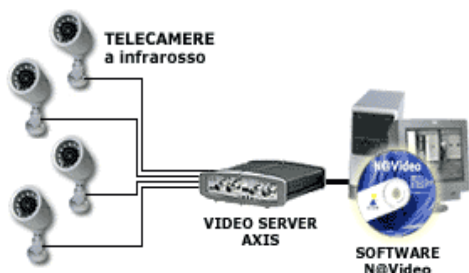

## VIDEO KIT3 - INTERNO/ESTERNO GIORNO/NOTTE

Una soluzione completa per videosorvegliare aree interne ed esterne anche in totale oscurità. il kit offre anche la possibilità di aprire da remoto cancelli o accedere fari.

La telecamera a colori RE-BCC6 è racchiusa in un **robusto contenitore** in alluminio totalmente stagno di **5cm di diametro**. Incorpora un illuminatore ad **infrarossi** dalla portata massima di 10 metri in grado di vedere in ogni condizione, compreso il **buio assoluto**. L'illuminatore si **attiva automaticamente** quando la luminosità ambientale è insufficiente (immagini B/N).

### Il kit è composto da:

- 4 telecamere RE-BCC6 ad infrarosso (con ccd Sony)
- 1 Video Server AXIS
- Software NetVideo per 4 telecamere
- Assistenza telefonica per l'avvio del sistema
- 

Con il Kit potrete:

- Visualizzare sul monitor del PC, in tempo reale, le immagini trasmesse dalle telecamere.
- Agire e controllare facilmente (anche un utente non esperto può utilizzarlo).
- Effettuare registrazioni programmate in giorni e orari prestabiliti.
- Registrare in modalità "motion detection" solo in presenza di movimento nella zona sorvegliata.
- Archiviare le immagini registrate e accedervi velocemente scegliendo, data e ora.
- Comandare dal PC l'apertura del cancello/porta o l'accensione di una luce.
- Effettuare la sorveglianza anche da remoto, via Internet.